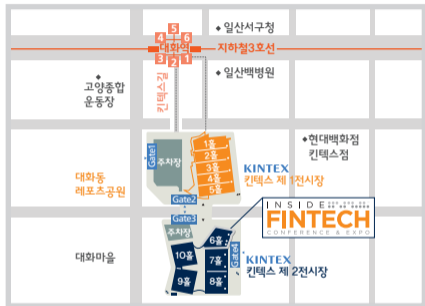

무/료/입/장/권 (1매 2인 무료입장)

KINTEX risingmedia

INSIDE ™  
**FINTECH**  
CONFERENCE & EXPO

2017.11.30(목) - 12.1(금) | KINTEX 제2전시장 6홀

※ 본 초청권은 무료 입장권(입장료 5,000원)으로 전시장 입구에서 등록절차를 거쳐 무료입장이 가능합니다. 그리고 컨퍼런스의 경우 기조연설에 한해 입장 가능합니다.

## KINTEX 오시는 길

**주소지** 10390 경기도 고양시 일산서구 킨텍스로 217-60

**승용차** 자유로 > 이산포IC > KINTEX 2전시장  
제2자유로 > 법곡IC > KINTEX 2전시장

**지하철** 3호선 대화역 2번 출구 (도보), 5번 출구 (버스)

**기차** 서울역 또는 행신역 하차 후 대중교통 이용

**항공** 인천공항 : 3300, 7400 (공항 리무진) / 김포공항 : 56,150,7300 (공항리무진)